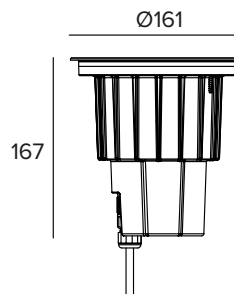

E015MWRRGWMXCCB | KEPLERO 160 Orientable RGBW Proyector compacto empotrable orientable equipado con fuentes LED RGBW

Los valores fotométricos del aparato se pueden consultar en las siguientes páginas

Los datos mostrados en el dibujo están expresados en mm.

Color y acabado: Copper bronze

Peso: 1,05Kg

Versión: CRISTAL ANTIDESLIZANTE

Grado de protección: IP66,IP67,IP68,IP69

Resistencia mecánica: IK10

CARACTERÍSTICAS ELÉCTRICAS

Alimentación con corriente constante, máx. 450mA por canal.