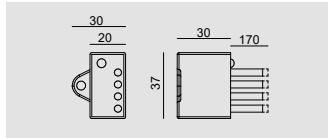

E015MWRRGWMXCCB | KEPLERO 160 Orientable RGBW Proyector compacto empotrable orientable equipado con fuentes LED RGBW

Sistemas de control

Código

1T6499

myScenario Wall.

Controlador DMX con pantalla táctil de cristal para aplicaciones arquitectónicas. Puede controlar 2 universos DMX (2x 512 canales).

Funcionamiento stand alone o conectado a un ordenador a través del puerto USB. Se incluye el software para la realización de los escenarios (se puede descargar en el sitio web de Targetti).

Es posible controlar 10 zonas luminosas y 50 escenarios por zona.

Las teclas táctiles del frontal permiten modificar y seleccionar los escenarios programados.

Cable USB incluido.

Se puede utilizar con todos los productos RGBW.

Protector contra sobretensiones

Código

A013A

Protector contra sobretensiones compatible con luminarias CLASE I.

Tensión de funcionamiento 230-277Vac.

SPD tipo 2+3.

Tensión máxima de descarga de 10kV.

CLASE I

IP67

En función de la continua evolución tecnológica de los componentes electrónicos, los datos indicados están sujetos a actualización por lo que es necesario solicitar confirmación al hacer el pedido.

El flujo luminoso y la potencia eléctrica presentan tolerancias +/-10% respecto al valor indicado. tq +25°C (CIE 121).

Nos reservamos el derecho de realizar cambios técnicos.

Targetti Sankey S.r.l.
Via Pratese, 164
50145 Firenze - Italy
Tel: +39 055 37911
targetti.com
targetti@targetti.com

CCIAA Firenze
Share Capital:
€ 500.000,00
VAT N. (IT):
01537660480
R.E.A: FI-275656

TARGETTI